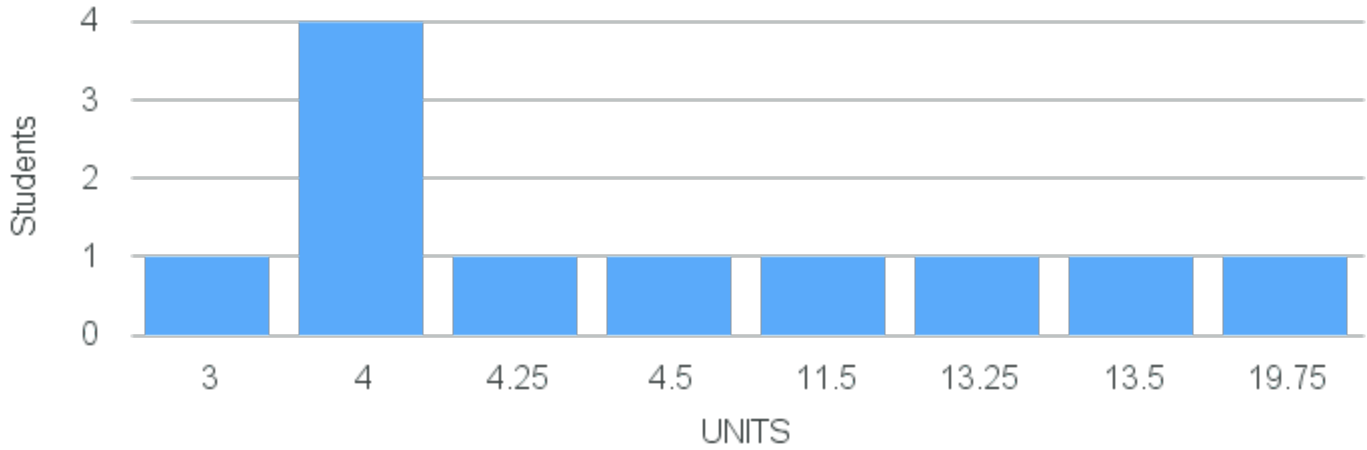

Course Placement Distribution for Fall 2026

CRN: 19422

Course ID: AN320
2211

Cross List:

Limit: 14

Field Archaeology

Demand: 11

Reserved: 0

Waitlisted:

Department: Anthropology

Distribution by Units

Term	Block(s)	CRN	Course ID	See Also	Course Limit	Reserved	Unit Count	Units
Fall 2026	2	19422	AN320 2211		14	0	1	19.75
Fall 2026	2	19422	AN320 2211		14	0	1	13.5
Fall 2026	2	19422	AN320 2211		14	0	1	13.25
Fall 2026	2	19422	AN320 2211		14	0	1	11.5
Fall 2026	2	19422	AN320 2211		14	0	1	4.5
Fall 2026	2	19422	AN320 2211		14	0	1	4.25
Fall 2026	2	19422	AN320 2211		14	0	4	4
Fall 2026	2	19422	AN320 2211		14	0	1	3