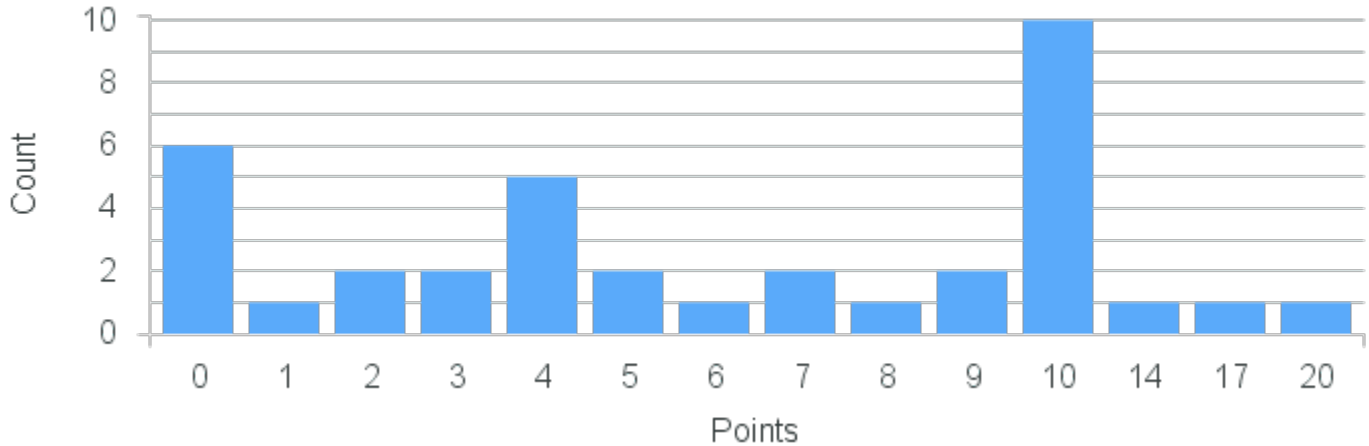

Course Point Distribution for Spring 2022

CRN: 22124

Course ID: AH105 Cross List:
7711

Limit: 25

Studying Art History: Ideologies of Landscape

Demand: 37

Waitlisted: 12

Department: Art

Min Points: 4

Term	Block(s)	CRN	Course ID	See Also	Course Limit	Course Demand	Count	Points
Spring 2022	7	22124	AH105 7711		25	37	1	20
Spring 2022	7	22124	AH105 7711		25	37	1	17
Spring 2022	7	22124	AH105 7711		25	37	1	14
Spring 2022	7	22124	AH105 7711		25	37	10	10
Spring 2022	7	22124	AH105 7711		25	37	2	9
Spring 2022	7	22124	AH105 7711		25	37	1	8
Spring 2022	7	22124	AH105 7711		25	37	2	7
Spring 2022	7	22124	AH105 7711		25	37	1	6
Spring 2022	7	22124	AH105 7711		25	37	2	5
Spring 2022	7	22124	AH105 7711		25	37	5	4
Spring 2022	7	22124	AH105 7711		25	37	2	3
Spring 2022	7	22124	AH105 7711		25	37	2	2
Spring 2022	7	22124	AH105 7711		25	37	1	1
Spring 2022	7	22124	AH105 7711		25	37	6	0