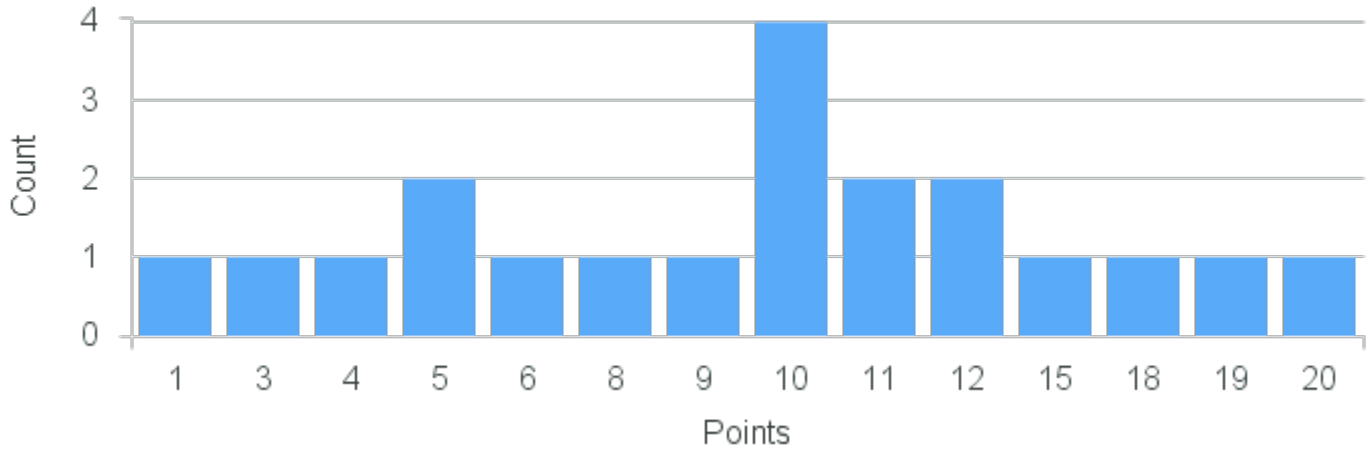

Course Point Distribution for Spring 2022

CRN: 22171

Course ID: CO200 Cross List: PH262 6611
6611

Limit: 25

Topics in Comparative Literature: Discovering the Unconscious

Demand: 20

Waitlisted: 0

Department: Comparative
Literature

Term	Block(s)	CRN	Course ID	See Also	Course Limit	Course Demand	Count	Points
Spring 2022	6	22171	CO200 6611	PH262 6611	25	20	1	20
Spring 2022	6	22171	CO200 6611	PH262 6611	25	20	1	19
Spring 2022	6	22171	CO200 6611	PH262 6611	25	20	1	18
Spring 2022	6	22171	CO200 6611	PH262 6611	25	20	1	15
Spring 2022	6	22171	CO200 6611	PH262 6611	25	20	2	12
Spring 2022	6	22171	CO200 6611	PH262 6611	25	20	2	11
Spring 2022	6	22171	CO200 6611	PH262 6611	25	20	4	10
Spring 2022	6	22171	CO200 6611	PH262 6611	25	20	1	9
Spring 2022	6	22171	CO200 6611	PH262 6611	25	20	1	8
Spring 2022	6	22171	CO200 6611	PH262 6611	25	20	1	6
Spring 2022	6	22171	CO200 6611	PH262 6611	25	20	2	5
Spring 2022	6	22171	CO200 6611	PH262 6611	25	20	1	4
Spring 2022	6	22171	CO200 6611	PH262 6611	25	20	1	3