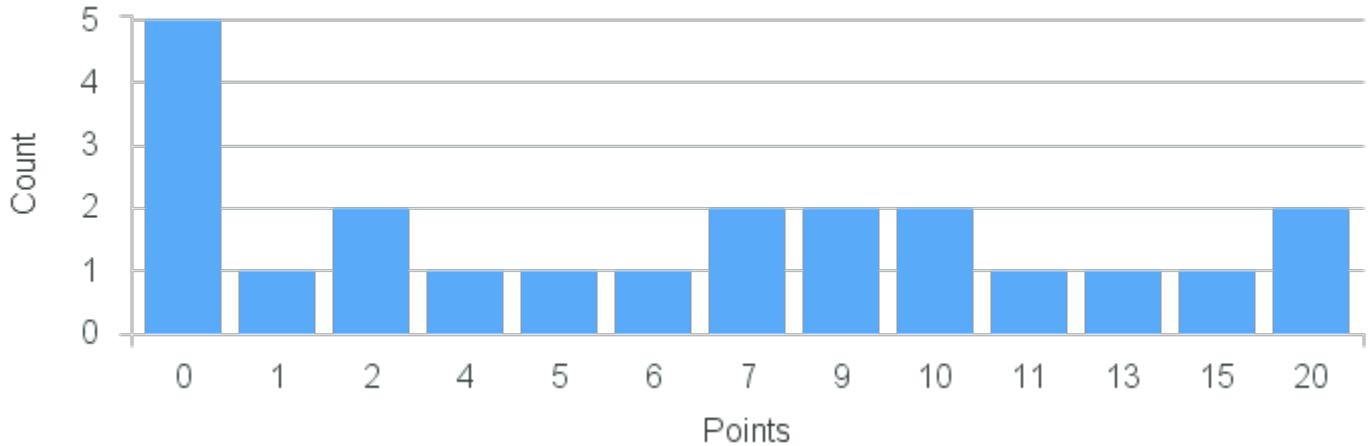

Department: French & Italian

Min Points: 0

Term	Block(s)	CRN	Course ID	See Also	Course Limit	Course Demand	Count	Points
Spring 2022	5	22370	FR101 5511		18	22	2	20
Spring 2022	5	22370	FR101 5511		18	22	1	15
Spring 2022	5	22370	FR101 5511		18	22	1	13
Spring 2022	5	22370	FR101 5511		18	22	1	11
Spring 2022	5	22370	FR101 5511		18	22	2	10
Spring 2022	5	22370	FR101 5511		18	22	2	9
Spring 2022	5	22370	FR101 5511		18	22	2	7
Spring 2022	5	22370	FR101 5511		18	22	1	6
Spring 2022	5	22370	FR101 5511		18	22	1	5
Spring 2022	5	22370	FR101 5511		18	22	1	4
Spring 2022	5	22370	FR101 5511		18	22	2	2
Spring 2022	5	22370	FR101 5511		18	22	1	1
Spring 2022	5	22370	FR101 5511		18	22	5	0