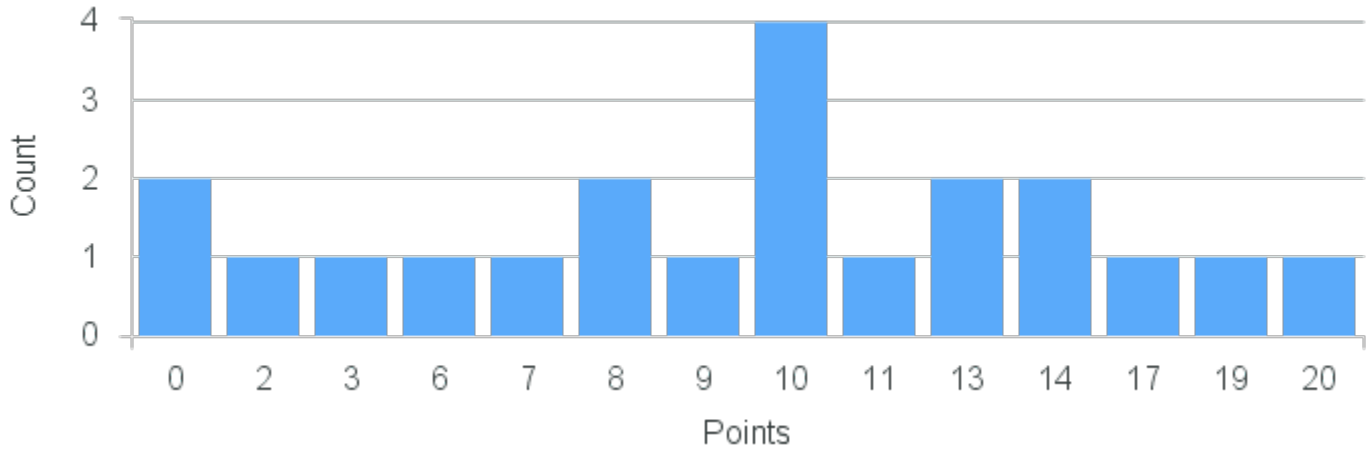

Term	Block(s)	CRN	Course ID	See Also	Course Limit	Course Demand	Count	Points
Spring 2022	6	22085	EC102 6611		25	21	1	20
Spring 2022	6	22085	EC102 6611		25	21	1	19
Spring 2022	6	22085	EC102 6611		25	21	1	17
Spring 2022	6	22085	EC102 6611		25	21	2	14
Spring 2022	6	22085	EC102 6611		25	21	2	13
Spring 2022	6	22085	EC102 6611		25	21	1	11
Spring 2022	6	22085	EC102 6611		25	21	4	10
Spring 2022	6	22085	EC102 6611		25	21	1	9
Spring 2022	6	22085	EC102 6611		25	21	2	8
Spring 2022	6	22085	EC102 6611		25	21	1	7
Spring 2022	6	22085	EC102 6611		25	21	1	6
Spring 2022	6	22085	EC102 6611		25	21	1	3
Spring 2022	6	22085	EC102 6611		25	21	1	2