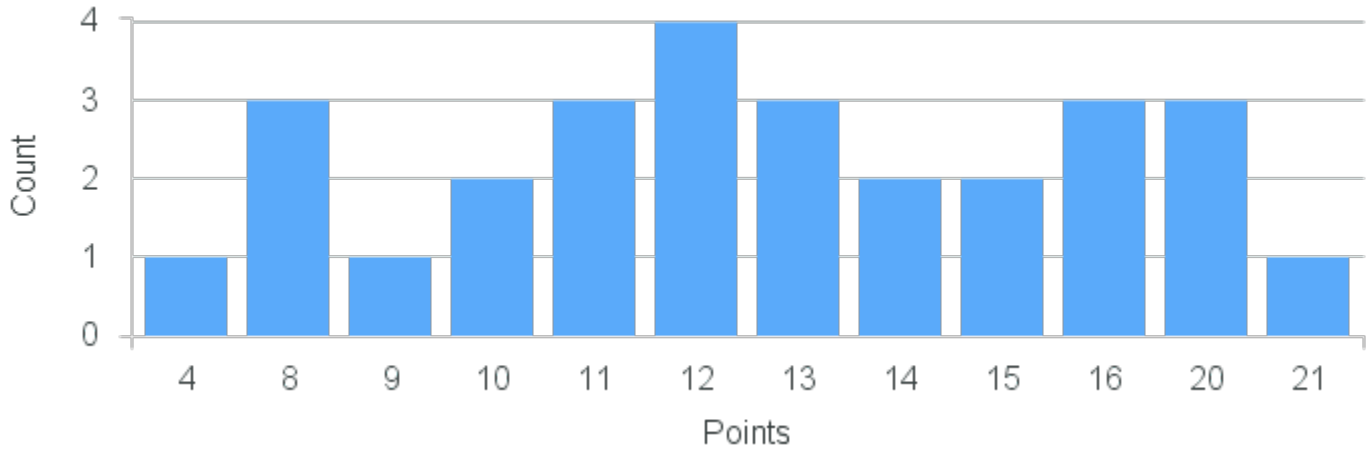

Min Points: 8

Term	Block(s)	CRN	Course ID	See Also	Course Limit	Course Demand	Count	Points
Spring 2022	5	22847	EC102 5511		25	28	1	21
Spring 2022	5	22847	EC102 5511		25	28	3	20
Spring 2022	5	22847	EC102 5511		25	28	3	16
Spring 2022	5	22847	EC102 5511		25	28	2	15
Spring 2022	5	22847	EC102 5511		25	28	2	14
Spring 2022	5	22847	EC102 5511		25	28	3	13
Spring 2022	5	22847	EC102 5511		25	28	4	12
Spring 2022	5	22847	EC102 5511		25	28	3	11
Spring 2022	5	22847	EC102 5511		25	28	2	10
Spring 2022	5	22847	EC102 5511		25	28	1	9
Spring 2022	5	22847	EC102 5511		25	28	3	8
Spring 2022	5	22847	EC102 5511		25	28	1	4