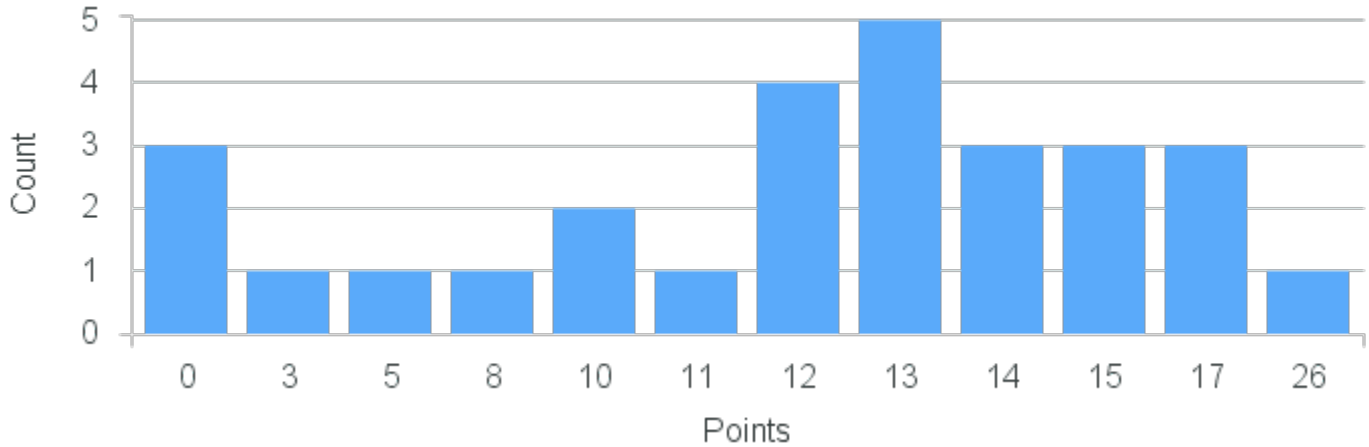

Min Points: 3

Term	Block(s)	CRN	Course ID	See Also	Course Limit	Course Demand	Count	Points
Spring 2022	5	22095	EC301 5511		25	28	1	26
Spring 2022	5	22095	EC301 5511		25	28	3	17
Spring 2022	5	22095	EC301 5511		25	28	3	15
Spring 2022	5	22095	EC301 5511		25	28	3	14
Spring 2022	5	22095	EC301 5511		25	28	5	13
Spring 2022	5	22095	EC301 5511		25	28	4	12
Spring 2022	5	22095	EC301 5511		25	28	1	11
Spring 2022	5	22095	EC301 5511		25	28	2	10
Spring 2022	5	22095	EC301 5511		25	28	1	8
Spring 2022	5	22095	EC301 5511		25	28	1	5
Spring 2022	5	22095	EC301 5511		25	28	1	3
Spring 2022	5	22095	EC301 5511		25	28	3	0