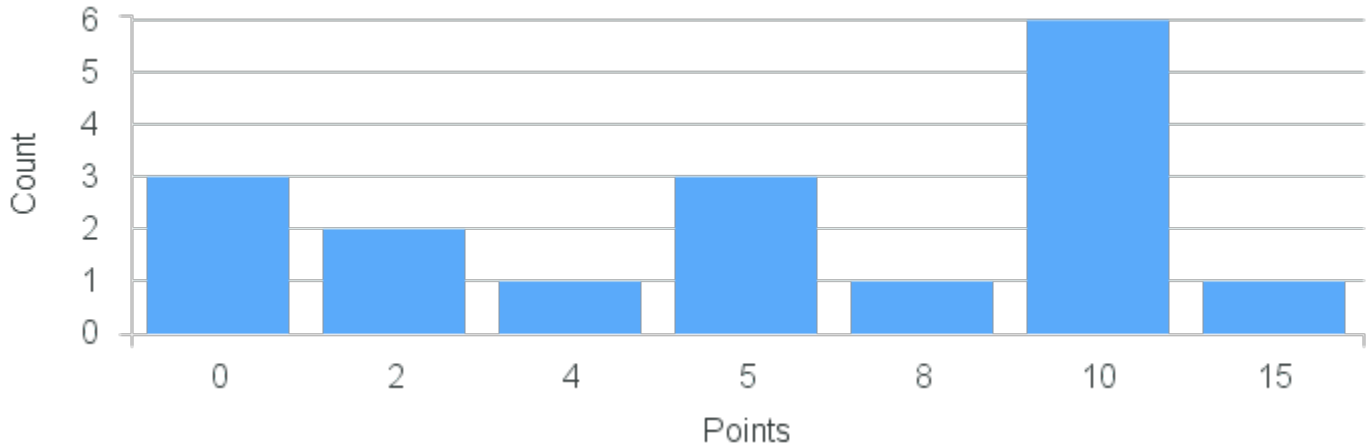

Limit: 25

Race, Ethnicity, and Prejudice in the Ancient World

Demand: 17

Waitlisted: 0

Department: Classics

Term	Block(s)	CRN	Course ID	See Also	Course Limit	Course Demand	Count	Points
Spring 2022	7	22162	CL160 7711	HY209 7711,RM200 7711	25	17	1	15
Spring 2022	7	22162	CL160 7711	HY209 7711,RM200 7711	25	17	6	10
Spring 2022	7	22162	CL160 7711	HY209 7711,RM200 7711	25	17	1	8
Spring 2022	7	22162	CL160 7711	HY209 7711,RM200 7711	25	17	3	5
Spring 2022	7	22162	CL160 7711	HY209 7711,RM200 7711	25	17	1	4
Spring 2022	7	22162	CL160 7711	HY209 7711,RM200 7711	25	17	2	2
Spring 2022	7	22162	CL160 7711	HY209 7711,RM200 7711	25	17	3	0