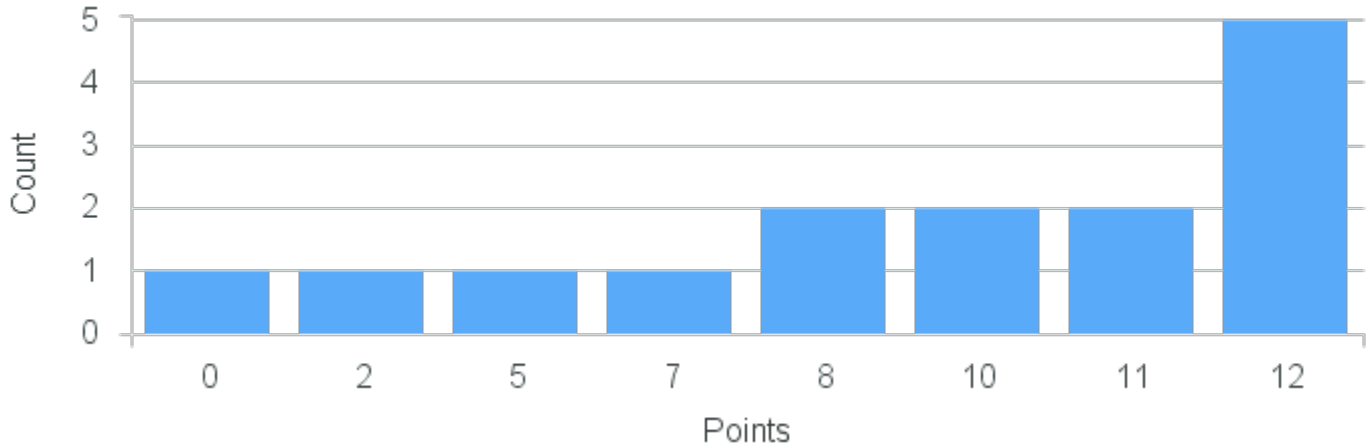

Term	Block(s)	CRN	Course ID	See Also	Course Limit	Course Demand	Count	Points
Spring 2022	7	22699	EC385 7711	EV360 7711	25	15	5	12
Spring 2022	7	22699	EC385 7711	EV360 7711	25	15	2	11
Spring 2022	7	22699	EC385 7711	EV360 7711	25	15	2	10
Spring 2022	7	22699	EC385 7711	EV360 7711	25	15	2	8
Spring 2022	7	22699	EC385 7711	EV360 7711	25	15	1	7
Spring 2022	7	22699	EC385 7711	EV360 7711	25	15	1	5
Spring 2022	7	22699	EC385 7711	EV360 7711	25	15	1	2
Spring 2022	7	22699	EC385 7711	EV360 7711	25	15	1	0