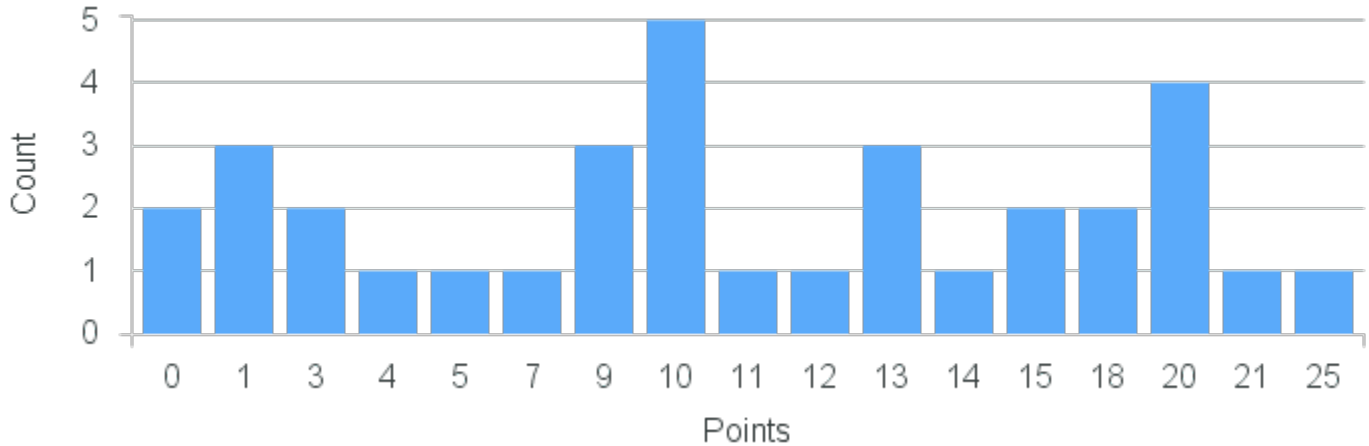

Limit: 16

Beginning Creative Nonfiction Writing

Demand: 34

Waitlisted: 18

Department: English

Min Points: 11

Term	Block(s)	CRN	Course ID	See Also	Course Limit	Course Demand	Count	Points
Spring 2022	8	22497	EN285 8811		16	34	1	25
Spring 2022	8	22497	EN285 8811		16	34	1	21
Spring 2022	8	22497	EN285 8811		16	34	4	20
Spring 2022	8	22497	EN285 8811		16	34	2	18
Spring 2022	8	22497	EN285 8811		16	34	2	15
Spring 2022	8	22497	EN285 8811		16	34	1	14
Spring 2022	8	22497	EN285 8811		16	34	3	13
Spring 2022	8	22497	EN285 8811		16	34	1	12
Spring 2022	8	22497	EN285 8811		16	34	1	11
Spring 2022	8	22497	EN285 8811		16	34	5	10
Spring 2022	8	22497	EN285 8811		16	34	3	9
Spring 2022	8	22497	EN285 8811		16	34	1	7
Spring 2022	8	22497	EN285 8811		16	34	1	5
Spring 2022	8	22497	EN285 8811		16	34	1	4