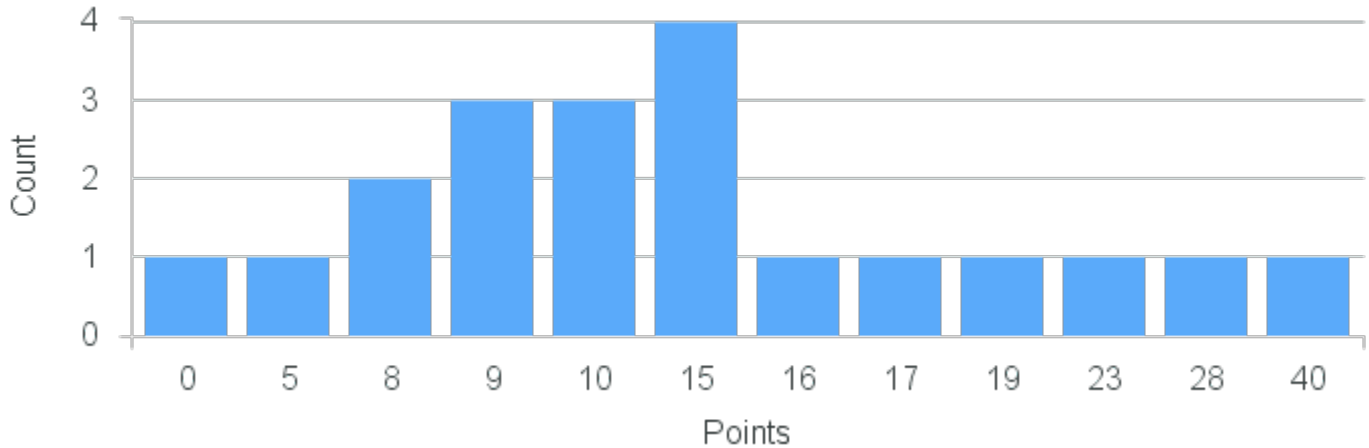

Course Point Distribution for Spring 2022

CRN: 22585

Course ID: AS310 Cross List:
5511

Limit: 16

Advanced Topics in Studio Art: Place/Space/Moment

Demand: 20

Waitlisted: 4

Department: Art

Min Points: 9

Term	Block(s)	CRN	Course ID	See Also	Course Limit	Course Demand	Count	Points
Spring 2022	5	22585	AS310 5511		16	20	1	40
Spring 2022	5	22585	AS310 5511		16	20	1	28
Spring 2022	5	22585	AS310 5511		16	20	1	23
Spring 2022	5	22585	AS310 5511		16	20	1	19
Spring 2022	5	22585	AS310 5511		16	20	1	17
Spring 2022	5	22585	AS310 5511		16	20	1	16
Spring 2022	5	22585	AS310 5511		16	20	4	15
Spring 2022	5	22585	AS310 5511		16	20	3	10
Spring 2022	5	22585	AS310 5511		16	20	3	9
Spring 2022	5	22585	AS310 5511		16	20	2	8
Spring 2022	5	22585	AS310 5511		16	20	1	5
Spring 2022	5	22585	AS310 5511		16	20	1	0